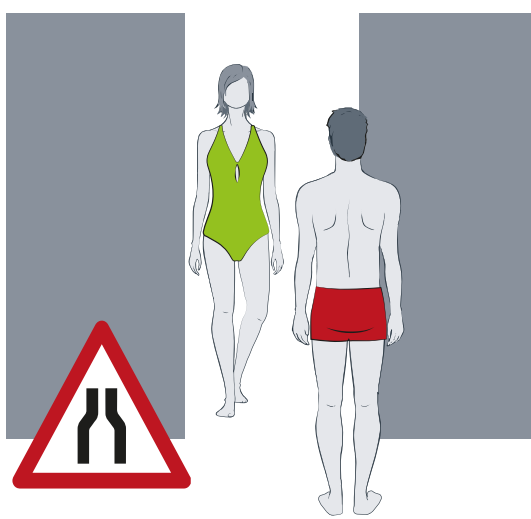

# Information für unsere Badegäste

**Bitte warten!**

Halten Sie in allen Räumen die gebotenen Abstandsregeln ein.

**Bitte warten!**

In engen Räumen warten Sie bitte, bis anwesende Personen sich entfernt haben.

**Abstand halten!**

Dusch- und WC-Bereiche dürfen nur entsprechend der Regelungen des Freibads betreten werden. Halten Sie auch hier die gebotenen Abstandsregeln ein.

**1,5 m  
Abstand halten!**

Vermeiden Sie auf dem Beckenumgang enge Begegnungen und nutzen Sie die gesamte Breite (in der Regel 2,50 m) zum Ausweichen.

**2 m  
Abstand halten**

Auch im Schwimmbecken gibt es Zugangsbeschränkungen, beachten Sie bitte die Hinweise des Personals und halten Sie beim Schwimmen den gebotenen Abstand.

**Bitte warten!**

Halten Sie auch im Außenbereich die gebotenen Abstandsregeln ein. Bei Engstellen warten Sie bitte, bis anwesende Personen sich entfernt haben.

**1,5 m  
Abstand halten**

Halten Sie auch im Außenbereich, auf der Liegewiese und den Spielflächen ausreichend Abstand zu anderen Badegästen.

**Abstand halten**

Bitte achten Sie beim Kommen und Gehen auf den nötigen Abstand und vermeiden Sie Menschenansammlungen.