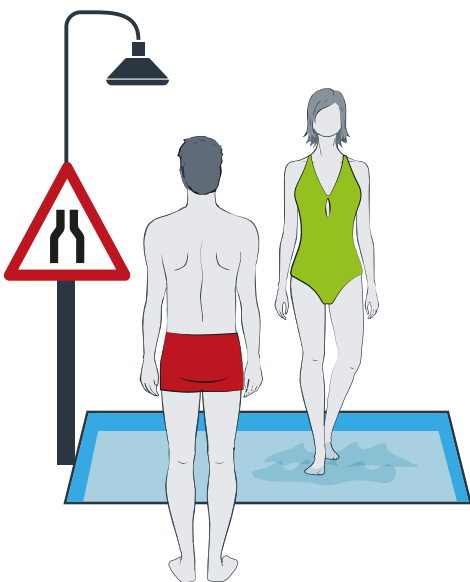

# Information für unsere Badegäste

**Bitte warten!**

Halten Sie in allen Räumen die gebotenen Abstandsregeln ein.

**Bitte warten!**

In engen Räumen warten Sie bitte, bis anwesende Personen sich entfernt haben.

**Abstand halten!**

Dusch- und WC-Bereiche dürfen nur entsprechend der Regelungen des Freibads betreten werden. Halten Sie auch hier die gebotenen Abstandsregeln ein.

**1,5 m  
Abstand halten!**

Vermeiden Sie auf dem Beckenumgang enge Begegnungen und nutzen Sie die gesamte Breite (in der Regel 2,50 m) zum Ausweichen.

**2 m  
Abstand halten**

Auch im Schwimmbecken gibt es Zugangsbeschränkungen, beachten Sie bitte die Hinweise des Personals und halten Sie beim Schwimmen den gebotenen Abstand.

**Bitte warten!**

Halten Sie auch im Außenbereich die gebotenen Abstandsregeln ein. Bei Engstellen warten Sie bitte, bis anwesende Personen sich entfernt haben.

**1,5 m  
Abstand halten**

Halten Sie auch im Außenbereich, auf der Liegewiese und den Spielflächen ausreichend Abstand zu anderen Badegästen.

**Abstand halten**

Bitte achten Sie beim Kommen und Gehen auf den nötigen Abstand und vermeiden Sie Menschenansammlungen.