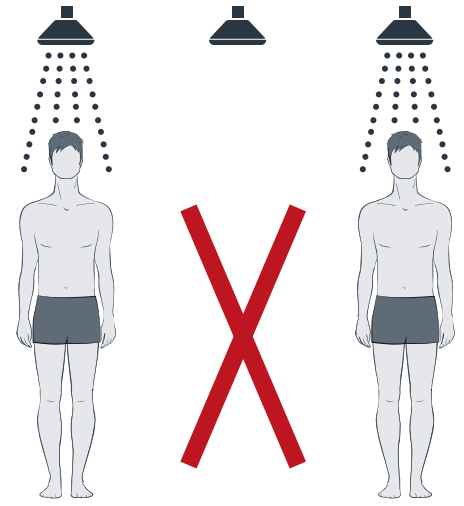

# Information für unsere Badegäste

**Bitte warten!**

Halten Sie in allen Räumen die gebotenen Abstandsregeln ein.

**Bitte warten!**

In engen Räumen warten Sie bitte, bis anwesende Personen sich entfernt haben.

**Abstand halten!**

Dusch- und WC-Bereiche dürfen nur entsprechend der Regelungen des Freibads betreten werden. Halten Sie auch hier die gebotenen Abstandsregeln ein.

**1,5 m  
Abstand halten!**

Vermeiden Sie auf dem Beckenumgang enge Begegnungen und nutzen Sie die gesamte Breite (in der Regel 2,50 m) zum Ausweichen.

**2 m  
Abstand halten**

Auch im Schwimmbecken gibt es Zugangsbeschränkungen, beachten Sie bitte die Hinweise des Personals und halten Sie beim Schwimmen den gebotenen Abstand.

**Bitte warten!**

Halten Sie auch im Außenbereich die gebotenen Abstandsregeln ein. Bei Engstellen warten Sie bitte, bis anwesende Personen sich entfernt haben.

**1,5 m  
Abstand halten**

Halten Sie auch im Außenbereich, auf der Liegewiese und den Spielflächen ausreichend Abstand zu anderen Badegästen.

**Abstand halten**

Bitte achten Sie beim Kommen und Gehen auf den nötigen Abstand und vermeiden Sie Menschenansammlungen.